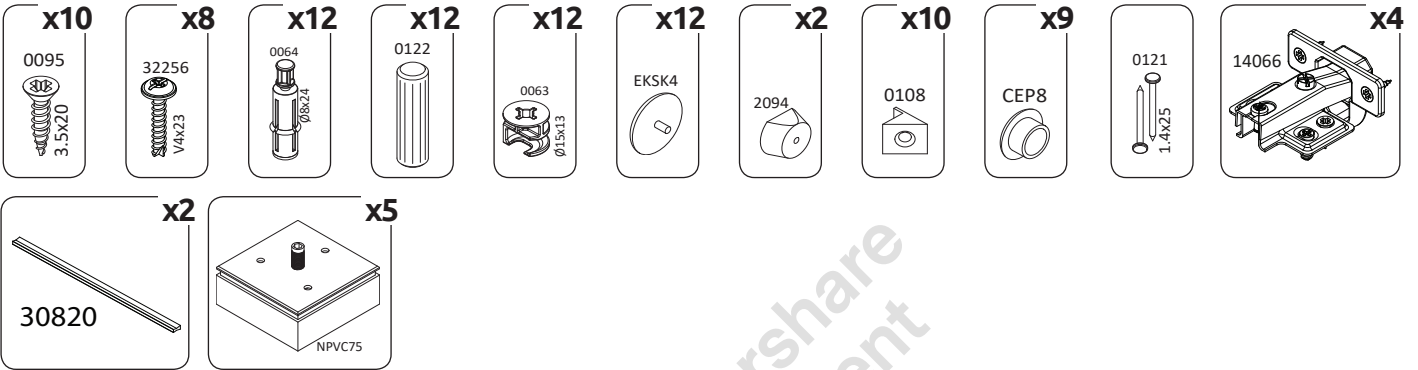

IMPORTANT – READ CAREFULLY – RETAIN FOR FUTURE REFERENCE  
 WICHTIG – SORGFÄLTIG LESEN UND AUFBEWAHREN

**TV120-2K/PN**  
 LWH - 1199x452x462  
 41763 27.03.2019

1

2

3

4

5

6