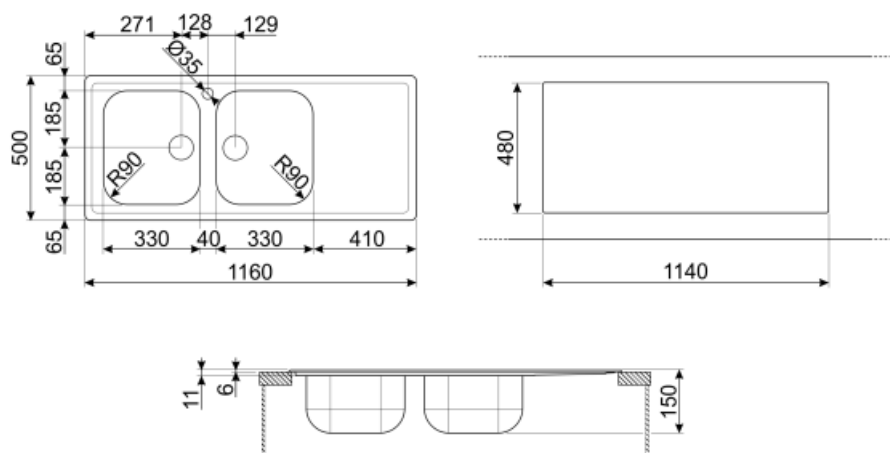

	Vas tip RH	Grosimea vasului (mm)	Dimensiunile vasului, LxAxÎ (mm)	Adâncimea vasului (mm)	Rază vas colț dreapta (mm)	Vas de preaplin LH	Poziție filtru	Dimensiune filtru
Vas RH	Tradițional	0.6	330 * 370 * 150	157	90		Vas lateral	3,5
Vas LH	Tradițional	0.6	330 x 370 x 150	157	90	Da, tradițional	Vas lateral	3,5

Caracteristici tehnice

Grosime cadru	0,6 mm	Orificiu robinet	1
Adâncimea cadrului (mm)	8	Diametrul orificiului robinetului	35 mm
Dimensiunile produsului (mm)	150x1160x500 mm	Lățimea peretelui despărțitor	40 mm
Dimensiune tăiere montaj superior (mm)	1140 x 480 mm	Înclinația scurgătorului	1 °
Raza de decupare	10 mm	Tip garnitură	Pastă de etanșare
		Nr. de clipuri	8

Înălțime de la partea de sus a bucătăriei 8 mm

Tip de clipuri

Standard

Dimensiunea unității de bază 80 cm

Accesorii incluse

Accesorii pentru instalare

Sită, Sifonul economisește spațiu cu conexiunea de ieșire a mașinii de spălat vase, Cleme fixare, Garnitură

RND2V

Set deșeuri Rondò 2 vase cu 1
preaplin standard

Symbols glossary (TT)

Lățimea dulapului necesară pentru instalarea chiuvetei

Adâncimea chiuvetei – în funcție de model, adâncimea poate fi de la 13 la 24,5