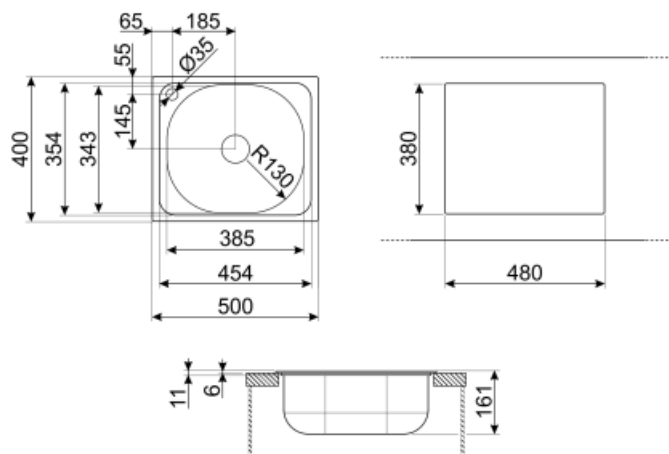

Accesorii pentru
instalare

Sită, Sifonul economisește
spațiu cu conexiunea de
ieșire a mașinii de spălat
vase, Cleme fixare,
Garnitură