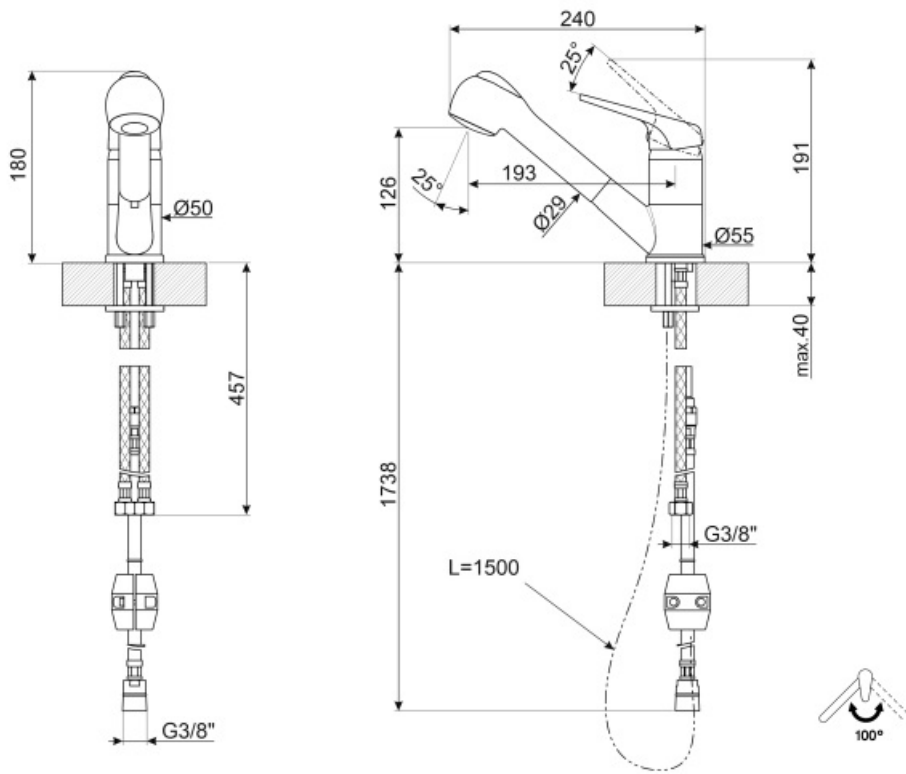

MD10AV2

Familia de produse	Robinete
Material	Alamă
Gură de scurgere pivotantă	Da
Rotire burlan pivotant	120 °

Estetică

Estetică	Universal	Duș mână	Jet unic extractibil
Culoare	Ovăz	Tip de jet	Jeturi duble
Tip de gură de scurgere	Gură de scurgere dreaptă	Aerator	Da
Tip robinet	Manetă unică	Număr furtunuri flexibile	2

Caracteristici tehnice

Lungime furtunuri flexibile	400 mm	Presiune minimă	0,5 bar
Racord flexibil pentru furtunuri	3/8 "	Presiune optimă	3 bar
Tip cartuș disc ceramic	35 Ø	Water production (l/min)	8,5 l
Supapă antiretur	Da	Diametrul orificiului robinetului	35 mm
Presiune maximă	5 bar		

Informațiile logistice

Înălțime produs (mm)	180 mm
----------------------	--------

Symbols glossary (TT)

Rotire burlan pivotant 120°

Duș de mână cu jet dublu. Este posibil să comutați pur și simplu între un mod de jet standard și un mod de pulverizare.

Dușul de mână extensibil permite mărirea razei de acțiune a robinetului și este extrem de versatil, practic și confortabil.