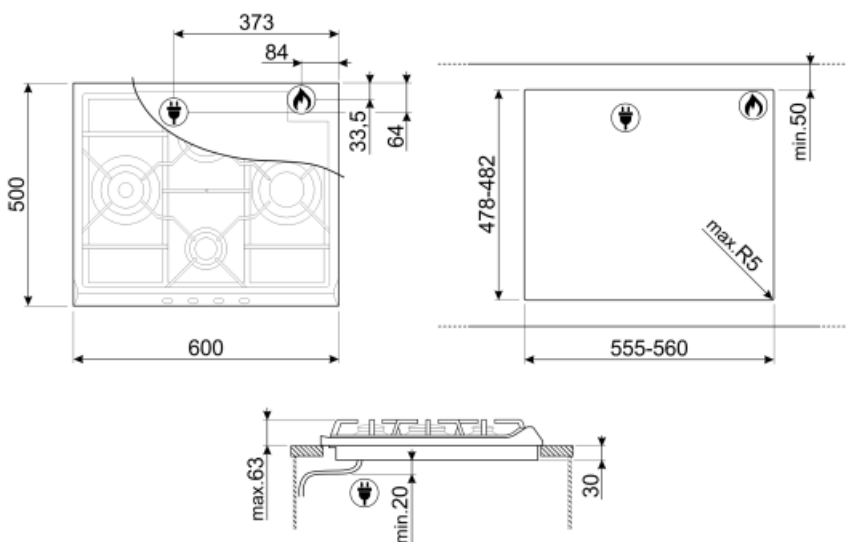

4

Opțiuni

Decupaj standard

478-482x555-560 mm

Caracteristici tehnice

Stânga - Gaz – rapid - 3.10 kW
 Spate-centru - Gaz – semirapid - 1.70 kW
 Față-centru - Gaz – AUX - 1.10 kW
 Dreapta - Gaz – rapid - 2.60 kW

Supape de siguranță pentru gaz Da Aprindere automată Da

Conexiune electrică

Lungimea cablului de alimentare 120 cm

Conectarea gazului

Tip de gaz	G20 Gaz natural	Alte conexiuni de gaz furnizate	Con
Gas connection	Cilindrică	Puterea nominală a conexiunii la gaz (W)	8400 W