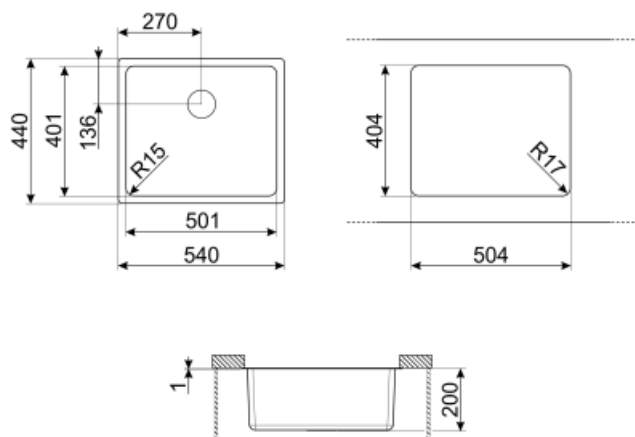

Accesorii pentru
instalare

Sită, Sifon cu racord de
ieșire pentru mașina de
spălat vase, Cleme fixare