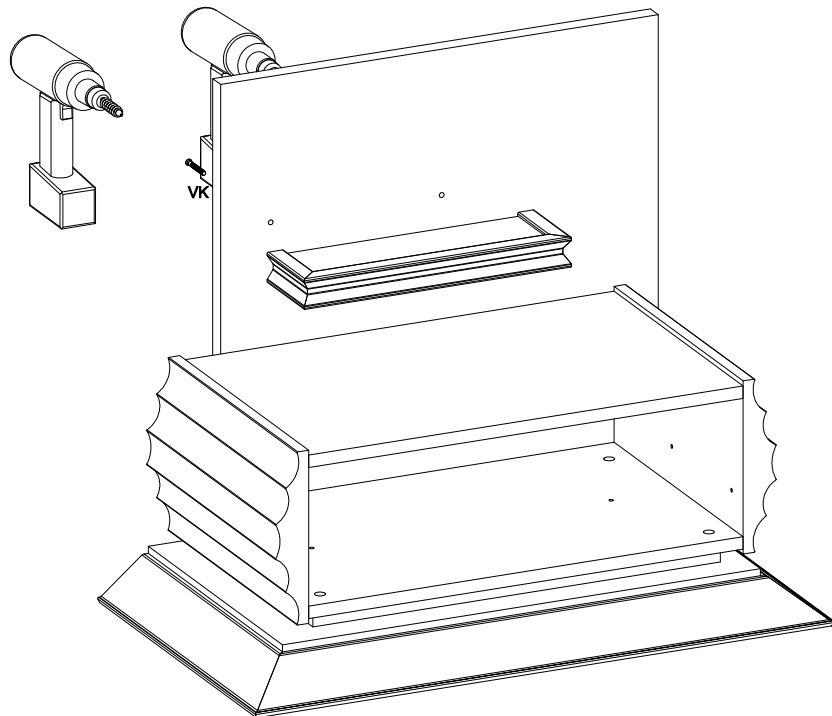

ZNT.01.KM

ZENİT SOL KOMODİN

05