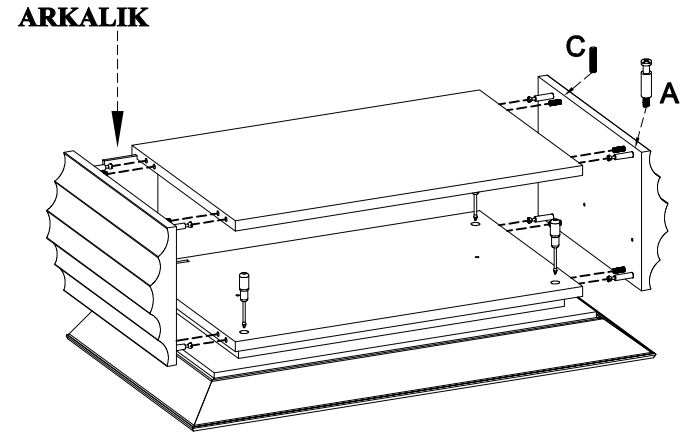

ZNT.01.KM

ZENİT SOL KOMODİN

01

02

03

04

Ø15 MINİFIX BAŞLIK	MINİFIX MİL	MINİFIX TAPA	PLASTİK KAVELA	VIDA 3,5*16 YHB	VIDA 3,5*25 RYHB	VIDA M4*50 MM	M6x10 MM HAVSBA BAŞLI VIDA	SAĞ-SOL MANDAL	TANDEM RAY	M6x30 KULP VIDASI	MINI MONTEBENT	KULP	VIDA M4*40 MM	KABİN VIDASI
A	B	D	C	V1	V3	M2	KV3	R2	R1	KV1	MM01	K01	M3	VK
16 ADET	16 ADET	16 ADET	8 ADET	24 ADET	4 ADET	2 ADET	4 ADET	1 TAKIM	1 TAKIM	12 ADET	2 ADET	1 ADET	2 ADET	6 ADET