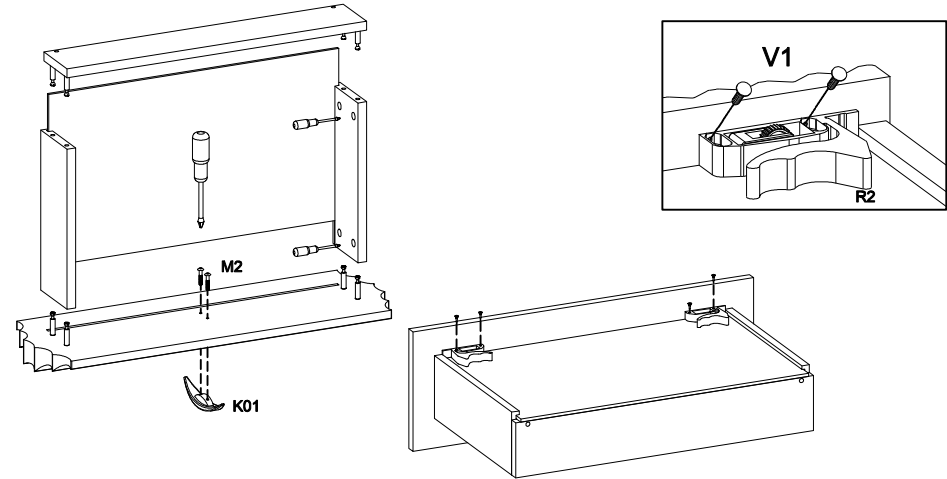

ZNT.01.KM

ZENİT SOL KOMODİN

01

02

03

04

Ø15 MINİFIX BAŞLIK	MINİFIX MİL	MINİFIX TAPA	PLASTİK KAVELA	VIDA 3,5*16 YHB	VIDA 3,5*25 RYHB	VIDA M4*50 MM	M6x10 MM HAVSBA BAŞLI VIDA	SAĞ-SOL MANDAL	TANDEM RAY	M6x30 KULP VIDASI	MINI MONTEBENT	KULP	VIDA M4*40 MM	KABİN VIDASI
A	B	D	C	V1	V3	M2	KV3	R2	R1	KV1	MM01	K01	M3	VK
16 ADET	16 ADET	16 ADET	8 ADET	24 ADET	4 ADET	2 ADET	4 ADET	1 TAKIM	1 TAKIM	12 ADET	2 ADET	1 ADET	2 ADET	6 ADET