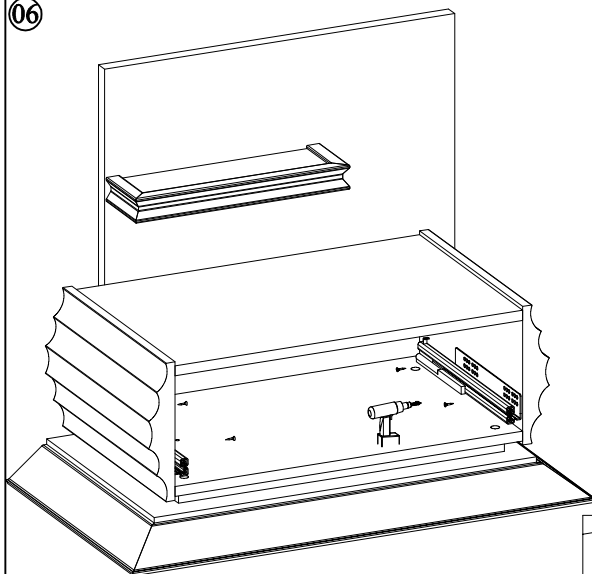

ZNT.01.KM

ZENİT SOL KOMODİN

05

06

D E T A Y