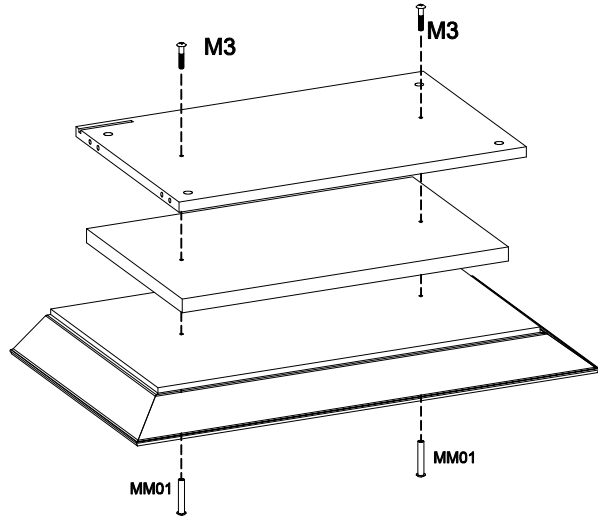

ZNT.01.KM

ZENİT SOL KOMODİN

01

02

03

04

Ø15 MINİFIX BAŞLIK	MINİFIX MİL	MINİFIX TAPA	PLASTİK KAVELA	VIDA 3,5*16 YHB	VIDA 3,5*25 RYHB	VIDA M4*50 MM	M6x10 MM HAVSBA BAŞLI VIDA	SAĞ-SOL MANDAL	TANDEM RAY	M6x30 KULP VIDASI	MINI MONTEBENT	KULP	VIDA M4*40 MM	KABİN VIDASI
A	B	D	C	V1	V3	M2	KV3	R2	R1	KV1	MM01	K01	M3	VK
16 ADET	16 ADET	16 ADET	8 ADET	24 ADET	4 ADET	2 ADET	4 ADET	1 TAKIM	1 TAKIM	12 ADET	2 ADET	1 ADET	2 ADET	6 ADET