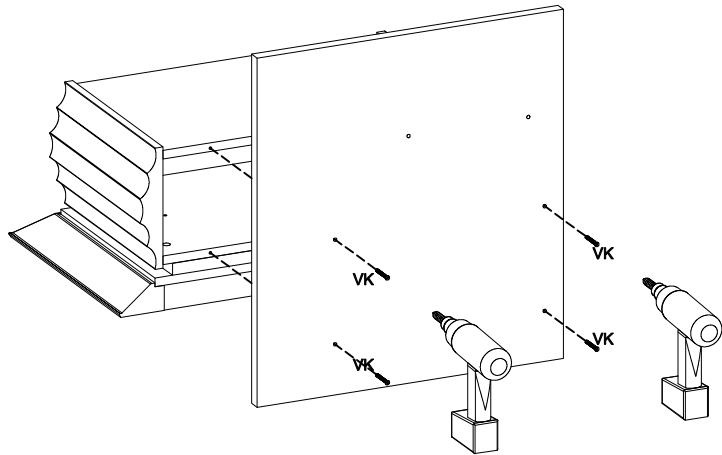

ZNT.01.KM

ZENİT SOL KOMODİN

01

02

03

04

Ø15 MINİFIX BAŞLIK	MINİFIX MİL	MINİFIX TAPA	PLASTİK KAVELA	VIDA 3,5*16 YHB	VIDA 3,5*25 RYHB	VIDA M4*50 MM	M6x10 MM HAVSBA BAŞLI VIDA	SAĞ-SOL MANDAL	TANDEM RAY	M6x30 KULP VIDASI	MINI MONTEBENT	KULP	VIDA M4*40 MM	KABİN VIDASI
A	B	D	C	V1	V3	M2	KV3	R2	R1	KV1	MM01	K01	M3	VK
16 ADET	16 ADET	16 ADET	8 ADET	24 ADET	4 ADET	2 ADET	4 ADET	1 TAKIM	1 TAKIM	12 ADET	2 ADET	1 ADET	2 ADET	6 ADET