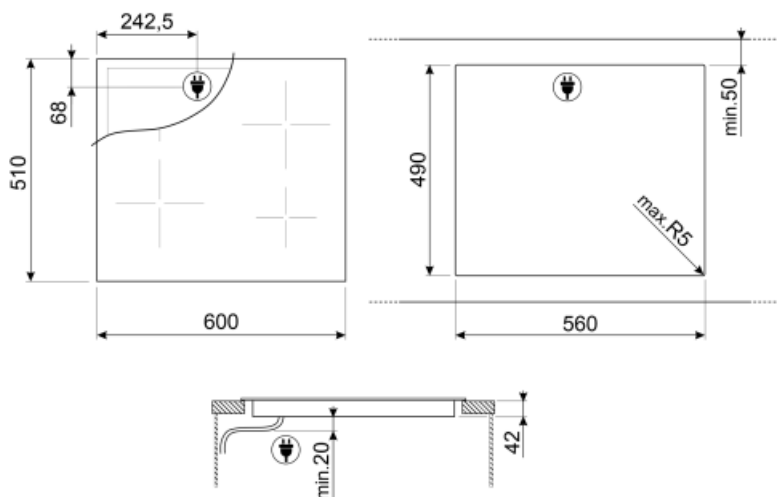

Supraveghetor minute	1	Blocarea comenzii/Siguranța copilului	Da
Sfârșitul alarmei de gătit	Da		

Caracteristici tehnice

Spate-stânga - Ceramică – simplă - 2.10 kW - Ø 21.0 cm

Față-stânga - Ceramică – simplă - 1.20 kW - Ø 14,5 cm

Spate-dreapta - Ceramică – simplă - 1.80 kW - Ø 18.0 cm

Față-dreapta - Ceramică – simplă - 1.20 kW - Ø 14.5 cm

Oprire automată la supraîncălzire	Da	Indicatorul căldurii reziduale	Da
Oprire automată la preaplin	Da		

Conexiune electrică

Puterea nominală a conexiunii electrice (W)	6300 W	Tip de cablu electric	Monofazat și Fază dublă
Curent	27 A	Frecvență (Hz)	50/60 Hz
Tensiune (V)	220-240 V	Lungimea cablului de alimentare	130 cm
Tensiune 2 (V)	380-415 V	Terminal box	4 poli