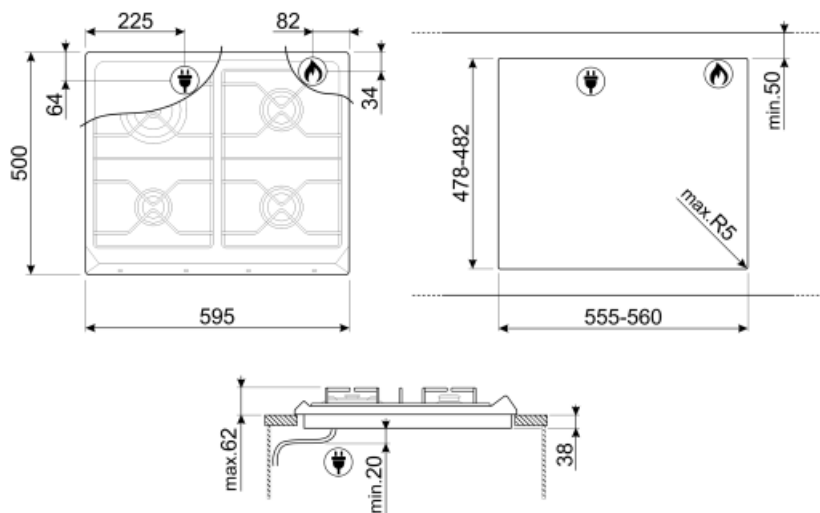

SR964NGH

Familia de produse
Tip integrat
Dimensiuni
Alimentare cu energie
Tip
Cod EAN

Plită
Tradițional
60 cm
Gaz
Gaz
8017709200121

Estetică

Estetică
Culoare
Material
Suporturi pentru tavă
Tip de setare de control
Poziție buton rotativ de control
Nr. de controale
Controlează culoarea
Culoare serie

Victoria
Negru
Emailate
Fontă
Butoane rotative de control
Față
4
Crom
Argint

Programe/funcții

Nr. total de zone de gătit 4
Nr. de zone de gătit cu gaz 4

Opțiuni

Decupaj standard 478-482x555-560 mm

Caracteristici tehnice

Conexiune electrică

Puterea nominală a conexiunii electrice (W)	1 W	Frecvență (Hz)	50/60 Hz
Tensiune (V)	220-240 V	Lungimea cablului de alimentare	120 cm

Conectarea gazului

Tip de gaz	G20 Gaz natural	Alte conexiuni de gaz furnizate	Con
Gas connection	Cilindrică	Puterea nominală a conexiunii la gaz (W)	7800 W
Alte duze de gaz incluse	G30 GPL Gaz lichid		